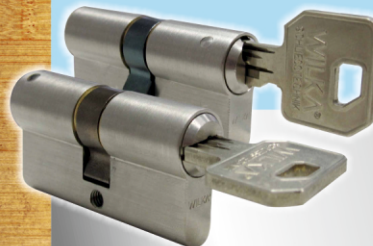

WILKA
SCHLIESSTECHNIK