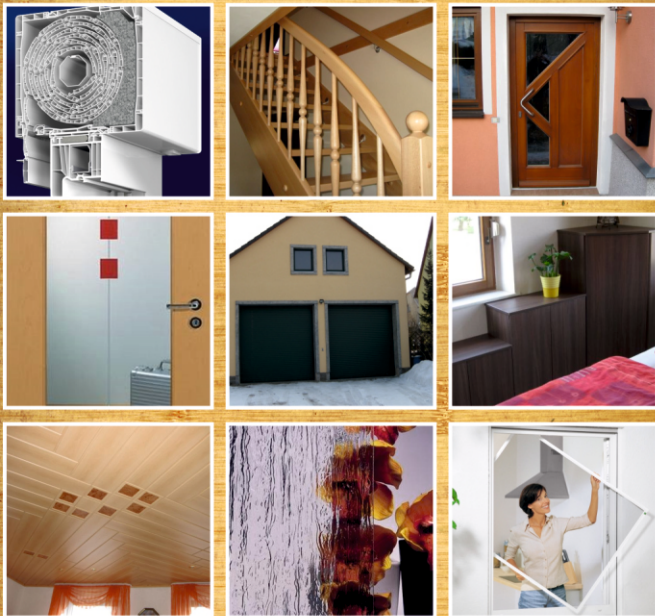

Unsere weiteren Arbeitsbereiche:

**FENSTER- & ROLLLÄDEN • TREPPEN • HAUSTÜREN
INNENTÜREN • TORE • MÖBEL
DECKENSYSTEME & PANELE • INNENAUSBAU
INSEKTENSCHUTZ • GLSHANDEL
SCHLÜSSELDIENST & SCHLIEßZYLINDER
U.V.M.**

UNSER EIGENPROFIL:

Seit Februar 2011 haben wir ein Eigenprofil (PR100) von Wilka. Dieses Eigenprofil ist einmalig. Die erhöhte Sicherheit wird erstens durch eine aufgesetzte Kugel auf der einen Seite und zweitens durch drei Bohrungen auf der anderen Seite des Schlüssels erreicht. Nur wenn zusätzlich zum Schlüsselbart auch die Positionen der Kugel und der Bohrungen überstimmen, lässt sich das Schloss öffnen.