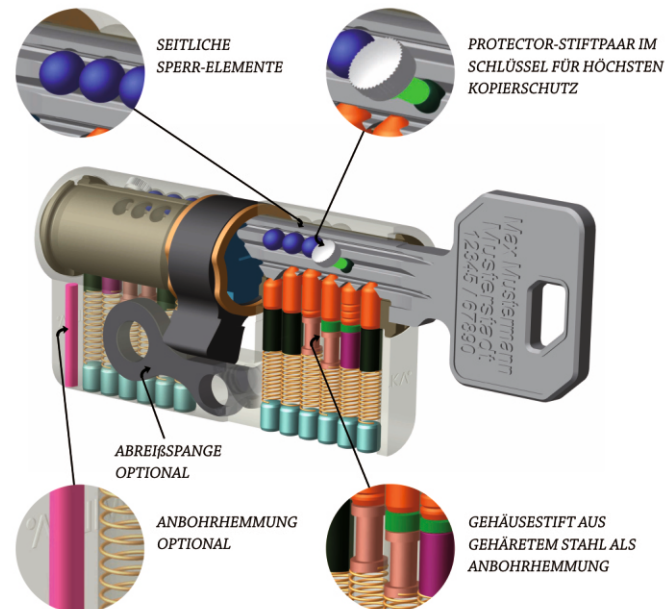

UNSER EIGENPROFIL:

Seit Februar 2011 haben wir ein Eigenprofil (PR100) von Wilka. Dieses Eigenprofil ist einmalig. Die erhöhte Sicherheit wird erstens durch eine aufgesetzte Kugel auf der einen Seite und zweitens durch drei Bohrungen auf der anderen Seite des Schlüssels erreicht. Nur wenn zusätzlich zum Schlüsselbart auch die Positionen der Kugel und der Bohrungen überstimmen, lässt sich das Schloss öffnen.

WIR VERARBEITEN WILKA-ZYLINDER
AB 30 mm ALS 6-STIFTER.

OB ALS GLEICH-
SCHLIEßUNG ODER
SCHLIEßANLAGE, WIR
RICHTEN UNS
NACH IHREN
WÜNSCHEN.

AUFBAU UNSERER PROFIZYLINDER:

WEITERE EIGENSCHAFTEN:

- Höchste Sicherheit durch WILKA Schließzylinder
- Messing matt vernickelt oder Sonderfärbungen möglich
- höchster Kopierschutz durch Protector-Stiftpaar in Schlüssel und Zylinderkern